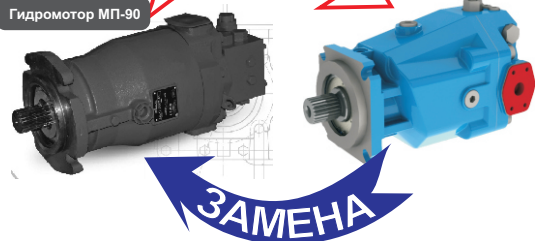

“В разгар сезона техника должна работать, а не стоять и ждать ремонта!”

Гидромотор 406.3.90

ПОЛНАЯ

Гидромотор МП-90

ЗАМЕНА

Уважаемые господа!

Екатеринбургский завод “Пневмостроймашина” (участник ассоциаций “Росспецмаш” и “Росагромаш”) более 50 лет выпускает гидравлику для строительно-дорожной, лесной и сельскохозяйственной техники.